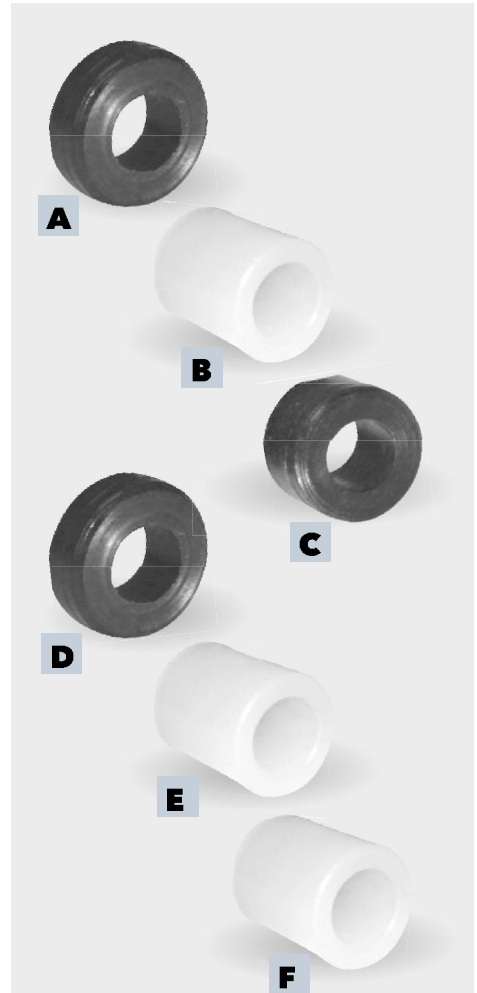

WWW.PIAZCONVEYOR.COM
VENTAS@PIAZCONVEYOR.COM
INFO@PIAZCONVEYOR.COM

PIAZ

PIAZ

CONVEYOR

COMPONENTS

ACCESORIOS PARA TRANSPORTADORES
VILLA DE LUJÁN 947 - LANÚS ESTE - BS AS - ARGENTINA
TEL: (54 11) 4225-9691

COMPONENTES
BASES - TRACCIÓN
PERILLAS
PERFILES
TULIPAS
BUJES

BUJES

PICK-UP HEADS

Separadores - Bushing Railin

- Buje Separador**
- Rollete**
- Conducto De Aire**
- Pista**
- Baranda**
- Cabezal Tomador**
- Extremo**
- Roller
- Air Conduit
- Track
- Railing
- Header Taker
- End Bushing

A ROLLETE

B COND. DE AIRE

C PISTA

D BARANDA

E CAB. TOMADOR

F EXTREMO

PIEZA	DESCRIP.	ØD	PESO
293	SEPARADOR	16.5	5.1 g
294	ROLLETE NEGRO/	19.5	4.2 g
523	GRIS	21	3.4 g

PIEZA	DESCRIPCIÓN	PESO
059	CONDUCTO DE AIRE GRIS	8.2 g

PIEZA	DESCRIP.	H	PESO
297	SEPARADOR PISTA	8	2.5 g
298	NEGRO	15	5.5 g
599		18	7.3 g

PIEZA	DESCRIP.	H	PESO
295	SEP. BARANDA	5	0.5 g
296	NEGRO/GRIS	10	0.9 g

PIEZA	DESC.	Di	De	H	PESO
056	CABEZAL	20.5	29.5	39	9.2 g
057	TOMADOR	15	25	19	5 g
	GRIS				