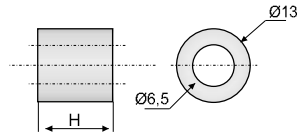

A ROLLETE

B COND. DE AIRE

C PISTA

D BARANDA

E CAB. TOMADOR

F EXTREMO

PIEZA	DESCRIP.	ØD	PESO
293	SEPARADOR	16.5	5.1 g
294	ROLLETE NEGRO/	19.5	4.2 g
523	GRIS	21	3.4 g

PIEZA	DESCRIPCIÓN	PESO
059	CONDUCTO DE AIRE GRIS	8.2 g

PIEZA	DESCRIP.	H	PESO
297	SEPARADOR PISTA	8	2.5 g
298	NEGRO	15	5.5 g
599		18	7.3 g

PIEZA	DESCRIP.	H	PESO
295	SEP. BARANDA	5	0.5 g
296	NEGRO/GRIS	10	0.9 g

PIEZA	DESC.	Di	De	H	PESO
056	CABEZAL	20.5	29.5	39	9.2 g
057	TOMADOR	15	25	19	5 g
	GRIS				