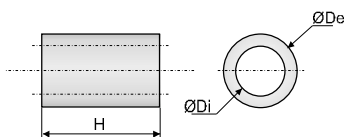

A ROLLETE

B COND. DE AIRE

C PISTA

D BARANDA

E CAB. TOMADOR

F EXTREMO

PIEZA	DESCRIP.	ØD	PESO
293	SEPARADOR	16.5	5.1 g
294	ROLLETE NEGRO/	19.5	4.2 g
523	GRIS	21	3.4 g

PIEZA	DESCRIPCIÓN	PESO
059	CONDUCTO DE AIRE GRIS	8.2 g

PIEZA	DESCRIP.	H	PESO
297	SEPARADOR PISTA	8	2.5 g
298	NEGRO	15	5.5 g
599		18	7.3 g

PIEZA	DESCRIP.	H	PESO
295	SEP. BARANDA	5	0.5 g
296	NEGRO/GRIS	10	0.9 g

PIEZA	DESC.	Di	De	H	PESO
056	CABEZAL	20.5	29.5	39	9.2 g
057	TOMADOR	15	25	19	5 g
	GRIS				