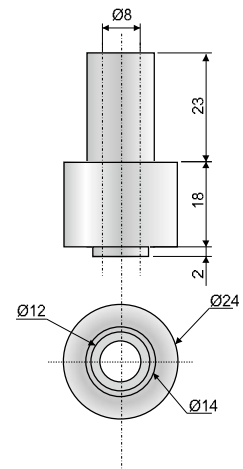

PIEZA	DESCRIP.	H	PESO
297	SEPARADOR PISTA	8	2.5 g
298	NEGRO	15	5.5 g
599		18	7.3 g

PIEZA	DESCRIP.	H	PESO
295	SEP. BARANDA	5	0.5 g
296	NEGRO/GRIS	10	0.9 g

PIEZA	DESC.	Di	De	H	PESO
056	CABEZAL	20.5	29.5	39	9.2 g
057	TOMADOR	15	25	19	5 g
	GRIS				

PIEZA	DESCRIPCIÓN	PESO
058	SEPARADOR EXTREMO GRIS	7.6 g

VENTA	UNIDAD
COLOR	NEGRO/BLACK GRIS/GREY
MATERIALES	BUJE/BUSHING = PAI
DETALLES	PIEZAS 293 COLOR NEGRO/ BLACK COLOR PIEZAS 294 - 523 COLOR GRIS/ GREY COLOR

PIEZA	DESCRIP.	H	PESO
292	SUPLEMENTO H8	8	0.6 g
291	SUPLEMENTO H11	11	0.9 g

VENTA COLOR	UNIDAD
	NEGRO/BLACK
	GRIS/GREY
	BLANCO/WHITE

MATERIALES	BUJE/BUSHING = PA
------------	-------------------

BARANDA

SUPLEMENTO H8-H11

BARANDA NUEVA

Arandela - Bushing Washe

Buje Rodaja
-Arandela
-Puntera De Varilla 9/16"
-Tapón Caño
 - Washer
 - Toe Of Rod Bushing 9/16"
 - Bushing Cork

RODAJA

PUNTERA DE VARILLA 9/16"

TAPÓN CAÑO

PIEZA	DESCRIPCIÓN	PESO
524	BUJE ARANDELA VERDE	2.2 g
070	PUNTERA VARILLA NEGRO	2.4 g
804	TAPON CAÑO 20mm	2.6 g