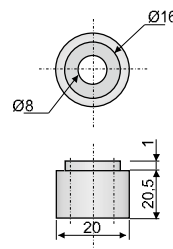

BARANDA

SUPLEMENTO H8-H11