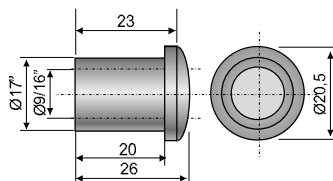

PIEZA	DESCRIP.	H	PESO
292	SUPLEMENTO H8	8	0.6 g
291	SUPLEMENTO H11	11	0.9 g

VENTA COLOR	UNIDAD
	NEGRO/BLACK
	GRIS/GREY
	BLANCO/WHITE

MATERIALES	BUJE/BUSHING = PA
------------	-------------------

BARANDA

SUPLEMENTO H8-H11

BARANDA NUEVA

Arandela - Bushing Washe

Buje Rodaja
-Arandela
-Puntera De Varilla 9/16"
-Tapón Caño
 - Washer
 - Toe Of Rod Bushing 9/16"
 - Bushing Cork

RODAJA

PUNTERA DE VARILLA 9/16"

TAPÓN CAÑO

PIEZA	DESCRIPCIÓN	PESO
524	BUJE ARANDELA VERDE	2.2 g
070	PUNTERA VARILLA NEGRO	2.4 g
804	TAPON CAÑO 20mm	2.6 g