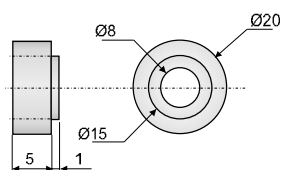

BARANDA NUEVA

Arandela - Bushing Washe

Buje Rodaja
-Arandela
-Puntera De Varilla 9/16"
-Tapón Caño
 - Washer
 - Toe Of Rod Bushing 9/16"
 - Bushing Cork

RODAJA

PUNTERA DE VARILLA 9/16"

TAPÓN CAÑO

PIEZA	DESCRIPCIÓN	PESO
524	BUJE ARANDELA VERDE	2.2 g
070	PUNTERA VARILLA NEGRO	2.4 g
804	TAPON CAÑO 20mm	2.6 g