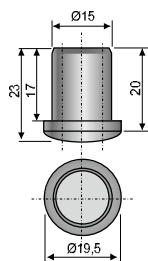

PIEZA	DESCRIP.	H	PESO
292	SUPLEMENTO H8	8	0.6 g
291	SUPLEMENTO H11	11	0.9 g

VENTA COLOR	UNIDAD
	NEGRO/BLACK
	GRIS/GREY
	BLANCO/WHITE

MATERIALES	BUJE/BUSHING = PA
------------	-------------------

BARANDA

SUPLEMENTO H8-H11

BARANDA NUEVA

Arandela - Bushing Washe

Buje Rodaja
-Arandela
-Puntera De Varilla 9/16"
-Tapón Caño
 - Washer
 - Toe Of Rod Bushing 9/16"
 - Bushing Cork

RODAJA

PUNTERA DE VARILLA 9/16"

TAPÓN CAÑO

PIEZA	DESCRIPCIÓN	PESO
524	BUJE ARANDELA VERDE	2.2 g
070	PUNTERA VARILLA NEGRO	2.4 g
804	TAPON CAÑO 20mm	2.6 g