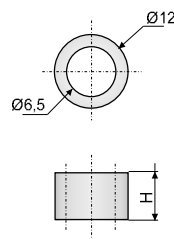

PIEZA	DESCRIPCIÓN	PESO
058	SEPARADOR EXTREMO GRIS	7.6 g

VENTA	UNIDAD
COLOR	NEGRO/BLACK GRIS/GREY
MATERIALES	BUJE/BUSHING = PAI
DETALLES	PIEZAS 293 COLOR NEGRO/ BLACK COLOR PIEZAS 294 - 523 COLOR GRIS/ GREY COLOR

Barandas - Bushing Railing

Buje Rodaja
-Baranda
-Baranda Nueva
-Suplemento H8-H11
 -Bushing Railing
 -Bushing Railing New
 -Supplement H8-H11

PIEZA	DESCRIPCIÓN	PESO
063	BARANDA BLANCO	5.8 g

PIEZA	DESCRIPCIÓN	PESO
060	BARANDA NUEVA GRIS	10.4 g

PIEZA	DESCRIP.	H	PESO
292	SUPLEMENTO H8	8	0.6 g
291	SUPLEMENTO H11	11	0.9 g

VENTA COLOR	UNIDAD
	NEGRO/BLACK
	GRIS/GREY
	BLANCO/WHITE

MATERIALES	BUJE/BUSHING = PA
------------	-------------------

BARANDA

SUPLEMENTO H8-H11

BARANDA NUEVA

Arandela - Bushing Washe

Buje Rodaja
-Arandela
-Puntera De Varilla 9/16"
-Tapón Caño
 - Washer
 - Toe Of Rod Bushing 9/16"
 - Bushing Cork

RODAJA

PUNTERA DE VARILLA 9/16"

TAPÓN CAÑO

PIEZA	DESCRIPCIÓN	PESO
524	BUJE ARANDELA VERDE	2.2 g
070	PUNTERA VARILLA NEGRO	2.4 g
804	TAPON CAÑO 20mm	2.6 g