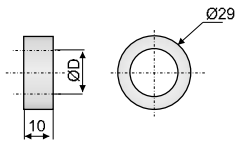

BUJES

PICK-UP HEADS

Separadores - Bushing Railin

- Buje Separador**
- Rollete**
- Conducto De Aire**
- Pista**
- Baranda**
- Cabezal Tomador**
- Extremo**
- Roller
- Air Conduit
- Track
- Railing
- Header Taker
- End Bushing

A ROLLETE

B COND. DE AIRE

C PISTA

D BARANDA

E CAB. TOMADOR

F EXTREMO

PIEZA	DESCRIP.	ØD	PESO
293	SEPARADOR	16.5	5.1 g
294	ROLLETE NEGRO/	19.5	4.2 g
523	GRIS	21	3.4 g

PIEZA	DESCRIPCIÓN	PESO
059	CONDUCTO DE AIRE GRIS	8.2 g

PIEZA	DESCRIP.	H	PESO
297	SEPARADOR PISTA	8	2.5 g
298	NEGRO	15	5.5 g
599		18	7.3 g

PIEZA	DESCRIP.	H	PESO
295	SEP. BARANDA	5	0.5 g
296	NEGRO/GRIS	10	0.9 g

PIEZA	DESC.	Di	De	H	PESO
056	CABEZAL	20.5	29.5	39	9.2 g
057	TOMADOR	15	25	19	5 g
	GRIS				