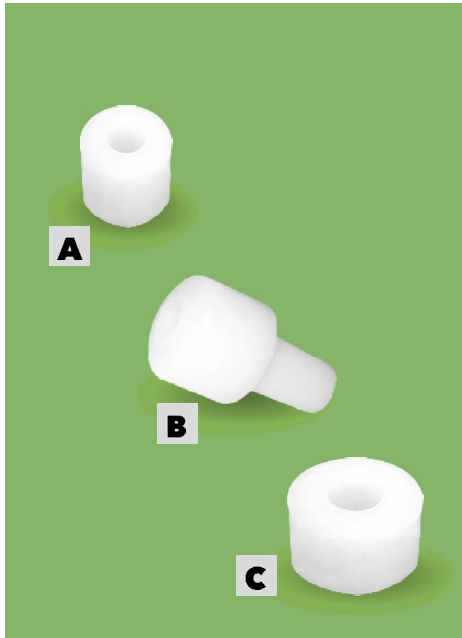

Barandas - Bushing Railing