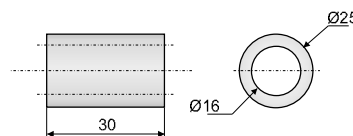

A ROLLETE

B COND. DE AIRE

C PISTA

D BARANDA

E CAB. TOMADOR

F EXTREMO

PIEZA	DESCRIP.	ØD	PESO
293	SEPARADOR	16.5	5.1 g
294	ROLLETE NEGRO/	19.5	4.2 g
523	GRIS	21	3.4 g

PIEZA	DESCRIPCIÓN	PESO
059	CONDUCTO DE AIRE GRIS	8.2 g

PIEZA	DESCRIP.	H	PESO
297	SEPARADOR PISTA	8	2.5 g
298	NEGRO	15	5.5 g
599		18	7.3 g

PIEZA	DESCRIP.	H	PESO
295	SEP. BARANDA	5	0.5 g
296	NEGRO/GRIS	10	0.9 g

PIEZA	DESC.	Di	De	H	PESO
056	CABEZAL	20.5	29.5	39	9.2 g
057	TOMADOR	15	25	19	5 g
	GRIS				