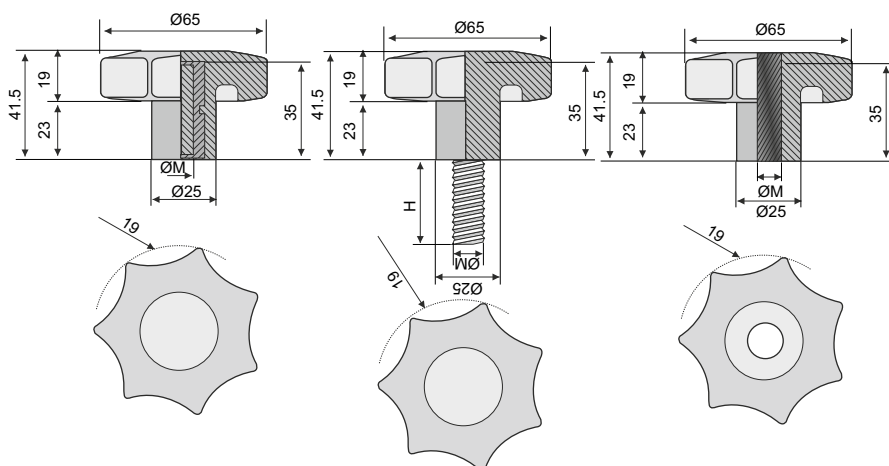

Perilla Anatómica Ø50 Con Tuerca/Tornillo

Anatomical Knob Ø50 Female/Male

PIEZA	DESC.	ØM	PESO
109	HEMBRA	M6	29.1 g
110		M8	31.5 g
111		M10	37.7 g
106	MACHO	M6	36.8 g
107		M8	46.7 g
108		M10	60.4 g

VENTA
COLOR

UNIDAD
NEGRO

MATERIALES

PERILLA/KNOB=PAFG
INSERTO/INSERT=AISI 304
INSERTO/INSERT=NPB

Perillas - Knobs

Perilla Anatómica Ø50 Con Tuerca/Tornillo Anatomical Knob Ø50 Female/Male

NUEVO
NEW

PIEZA	DESC.	ØM	A	B	PESO
1826	HEMBRA	M6			37.7 g
1827		M8			
1828		M10			
1829	MACHO	M6	56.4	25	38.7 g
1830		M8	56.4	25	
1831		M10	56.4	25	
1832		M6	66.4	35	
1833		M8	66.4	35	
1834		M10	66.4	35	

VENTA
COLOR

UNIDAD
NEGRO

MATERIALES

PERILLA/KNOB=PAFG
INSERTO/INSERT=AISI 304
INSERTO/INSERT=NPB

Perilla Anatómica Ø65 Con Tuerca/Rosca Pasante/Tornillo Anatomical Knob Ø65 Female/With Hole /Male

PIEZA	DESC.	ØM	PESO
421	HEMBRA	M10	80 g
422		M12	78 g
783	HEMBRA PASANTE	M10	86 g
857		M12	84 g
1010	MACHO	M10	96 g
1011		M12	94 g