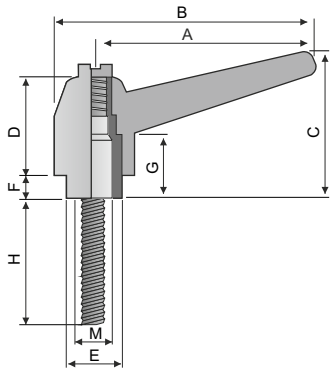

Perillas - Knobs

Perilla 1/2 Giro Macho/Hembra Adjustable Handle Male/Female

PIEZA	DESC.	PESO	ØM	A	B	C	D	E	F	G	H
805	1/2 GIRO	26 g	6	43	50	35	28	12	6	13	25
806	MACHO	40 g	8	65	73	46	36	15	8	17	30
807		129 g	10	83	93	57	45	19	10	22	40
808		147 g	12	104	120	69	37	25	11	24	60
809	1/2 GIRO	28 g	6	43	50	35	28	12	6	13	
810	HEMBRA	34 g	8	65	73	46	36	15	8	17	
811		65 g	10	83	93	57	45	19	10	22	
812		104 g	12	104	120	69	37	25	11	24	

VENTA	UNIDAD	MATERIALES	PERILLA/KNOB=PAFG
COLOR	NEGRO		INSERTO/INSERT=NPB
			TORNILLO/SCREW=AISI 304