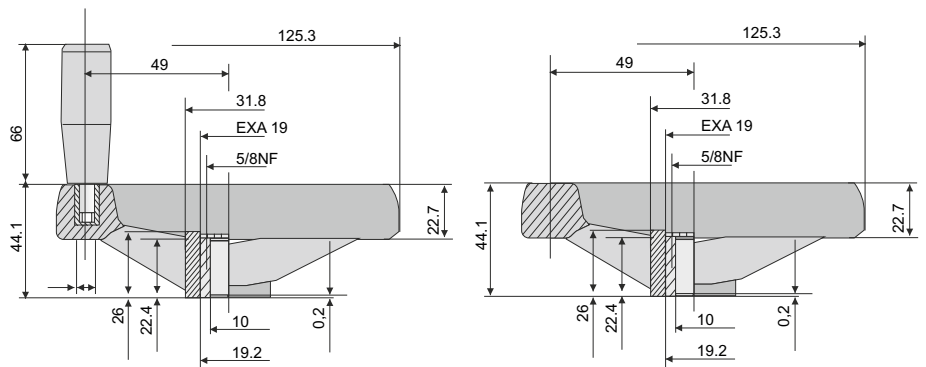

VENTA UNIDAD
COLOR NEGRO

MATERIALES PERILLA/KNOB=PAFG

Perillas - Knobs

Perilla 1/2 Giro Macho/Hembra Adjustable Handle Male/Female

PIEZA	DESC.	PESO	ØM	A	B	C	D	E	F	G	H
805	1/2 GIRO	26 g	6	43	50	35	28	12	6	13	25
806	MACHO	40 g	8	65	73	46	36	15	8	17	30
807		129 g	10	83	93	57	45	19	10	22	40
808		147 g	12	104	120	69	37	25	11	24	60
809	1/2 GIRO	28 g	6	43	50	35	28	12	6	13	
810	HEMBRA	34 g	8	65	73	46	36	15	8	17	
811		65 g	10	83	93	57	45	19	10	22	
812		104 g	12	104	120	69	37	25	11	24	

VENTA	UNIDAD	MATERIALES	PERILLA/KNOB=PAFG
COLOR	NEGRO		INSERTO/INSERT=NPB
			TORNILLO/SCREW=AISI 304

Perilla Redonda Ø35 M10 Knob Ø35 M10

NUEVO
NEW

PIEZA	DESCRIPCIÓN	PESO
1843	RED. Ø35 M10	32 g

VENTA	UNIDAD
COLOR	AZUL
MATERIALES	PERILLA/KNOB=PAFG INSERTO/INSERT=NPB

Volantes - Wheels

Volante Ø124 con Manija/sin Manija

Steering Wheel Ø124 With Handle/Without Handle

PIEZA	DESCRIP.	PESO
928	D 124 CON MANIJA	275 g
927	D 124 SIN MANIJA	195 g

VENTA COLOR UNIDAD NEGRO

MATERIALES VOLANTE/STEERING=PAFG
INSERTO/INSERT=BRASS

Volante Ø100 con Manija/sin Manija

Steering Wheel Ø100 With Handle/Without Handle

PIEZA	DESCRIPCIÓN	PESO
917	D 100 SIN MANIJA	85 g
918	D 100 CON MANIJA	165 g

VENTA COLOR UNIDAD NEGRO

MATERIALES VOLANTE/STEERING=PAFG
INSERTO/INSERT=BRASS