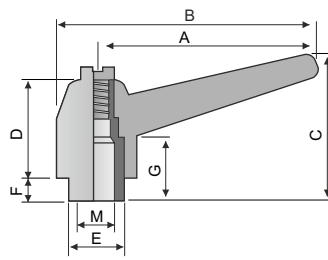

Perillas - Knobs

Perilla 1/2 Giro Macho/Hembra Adjustable Handle Male/Female

PIEZA	DESC.	PESO	ØM	A	B	C	D	E	F	G	H
805	1/2 GIRO	26 g	6	43	50	35	28	12	6	13	25
806	MACHO	40 g	8	65	73	46	36	15	8	17	30
807		129 g	10	83	93	57	45	19	10	22	40
808		147 g	12	104	120	69	37	25	11	24	60
809	1/2 GIRO	28 g	6	43	50	35	28	12	6	13	
810	HEMBRA	34 g	8	65	73	46	36	15	8	17	
811		65 g	10	83	93	57	45	19	10	22	
812		104 g	12	104	120	69	37	25	11	24	

VENTA	UNIDAD	MATERIALES	PERILLA/KNOB=PAFG
COLOR	NEGRO		INSERTO/INSERT=NPB
			TORNILLO/SCREW=AISI 304