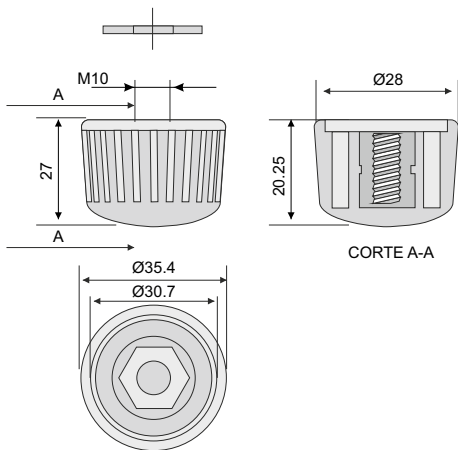

MATERIALES PERILLA/KNOB=PAFG
INSERTO/INSERT=AISI 304
INSERTO/INSERT=NPB

Perilla Ajuste Rosca 9/16" - 1/2" - M14 Knob 9/16" - 1/2" - M14

PIEZA	DESC.	ROSCA	PESO
032	DE AJUSTE	9/16"	19 g
082		1/2"	
314		M14	

VENTA UNIDAD
COLOR NEGRO

MATERIALES PERILLA/KNOB=PAFG

Perillas - Knobs

Perilla 1/2 Giro Macho/Hembra Adjustable Handle Male/Female

PIEZA	DESC.	PESO	ØM	A	B	C	D	E	F	G	H
805	1/2 GIRO	26 g	6	43	50	35	28	12	6	13	25
806	MACHO	40 g	8	65	73	46	36	15	8	17	30
807		129 g	10	83	93	57	45	19	10	22	40
808		147 g	12	104	120	69	37	25	11	24	60
809	1/2 GIRO	28 g	6	43	50	35	28	12	6	13	
810	HEMBRA	34 g	8	65	73	46	36	15	8	17	
811		65 g	10	83	93	57	45	19	10	22	
812		104 g	12	104	120	69	37	25	11	24	

VENTA	UNIDAD	MATERIALES	PERILLA/KNOB=PAFG
COLOR	NEGRO		INSERTO/INSERT=NPB
			TORNILLO/SCREW=AISI 304

Perilla Redonda Ø35 M10 Knob Ø35 M10

NUEVO
NEW

PIEZA	DESCRIPCIÓN	PESO
1843	RED. Ø35 M10	32 g

VENTA	UNIDAD
COLOR	AZUL
MATERIALES	PERILLA/KNOB=PAFG INSERTO/INSERT=NPB

Volantes - Wheels

Volante Ø124 con Manija/sin Manija

Steering Wheel Ø124 With Handle/Without Handle

PIEZA	DESCRIP.	PESO
928	D 124 CON MANIJA	275 g
927	D 124 SIN MANIJA	195 g

VENTA COLOR UNIDAD NEGRO

MATERIALES VOLANTE/STEERING=PAFG
INSERTO/INSERT=BRASS