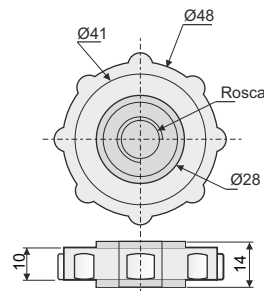

Perilla Ajuste Rosca 9/16" - 1/2" - M14 Knob 9/16" - 1/2" - M14