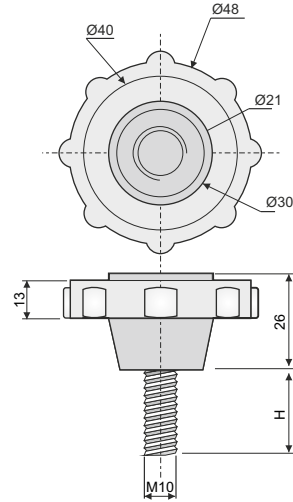

Perilla Anatómica Ø50 Con Tuerca/Tornillo

Anatomical Knob Ø50 Female/Male

PIEZA	DESC.	ØM	PESO
109	HEMBRA	M6	29.1 g
110		M8	31.5 g
111		M10	37.7 g
106	MACHO	M6	36.8 g
107		M8	46.7 g
108		M10	60.4 g

VENTA
COLOR

UNIDAD
NEGRO

MATERIALES

PERILLA/KNOB=PAFG
INSERTO/INSERT=AISI 304
INSERTO/INSERT=NPB

Perillas - Knobs

Perilla Anatómica Ø50 Con Tuerca/Tornillo Anatomical Knob Ø50 Female/Male

NUEVO
NEW

PIEZA	DESC.	ØM	A	B	PESO
1826	HEMBRA	M6			37.7 g
1827		M8			
1828		M10			
1829	MACHO	M6	56.4	25	38.7 g
1830		M8	56.4	25	
1831		M10	56.4	25	
1832		M6	66.4	35	
1833		M8	66.4	35	
1834		M10	66.4	35	

VENTA
COLOR

UNIDAD
NEGRO

MATERIALES

PERILLA/KNOB=PAFG
INSERTO/INSERT=AISI 304
INSERTO/INSERT=NPB

Perilla Anatómica Ø65 Con Tuerca/Rosca Pasante/Tornillo Anatomical Knob Ø65 Female/With Hole /Male

PIEZA	DESC.	ØM	PESO
421	HEMBRA	M10	80 g
422		M12	78 g
783	HEMBRA PASANTE	M10	86 g
857		M12	84 g
1010	MACHO	M10	96 g
1011		M12	94 g

VENTA
COLOR

UNIDAD
NEGRO

MATERIALES

PERILLA/KNOB=PAFG
INSERTO/INSERT=AISI 304
INSERTO/INSERT=NPB

Perillas - Knobs

Perilla Con Tornillo AISI M10 x 25 y M10 x 65 mm

Knob With Threaded Pin Aisi M10x25 M10x65

PIEZA	DESCRIP.	H	PESO
034	AISI	25	56.40 g
682		65	63 g