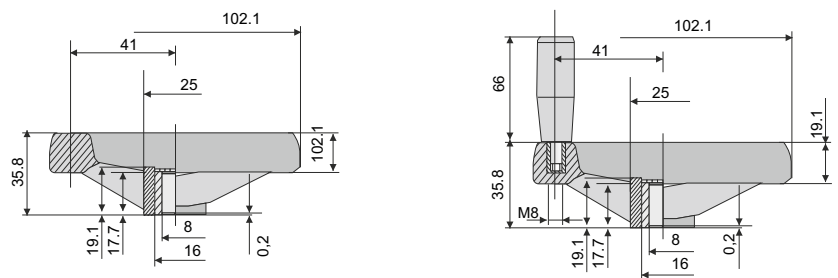

Volantes - Wheels

Volante Ø124 con Manija/sin Manija

Steering Wheel Ø124 With Handle/Without Handle

PIEZA	DESCRIP.	PESO
928	D 124 CON MANIJA	275 g
927	D 124 SIN MANIJA	195 g

VENTA COLOR UNIDAD NEGRO

MATERIALES VOLANTE/STEERING=PAFG
INSERTO/INSERT=BRASS

Volante Ø100 con Manija/sin Manija

Steering Wheel Ø100 With Handle/Without Handle

PIEZA	DESCRIPCIÓN	PESO
917	D 100 SIN MANIJA	85 g
918	D 100 CON MANIJA	165 g

VENTA COLOR UNIDAD NEGRO

MATERIALES VOLANTE/STEERING=PAFG
INSERTO/INSERT=BRASS