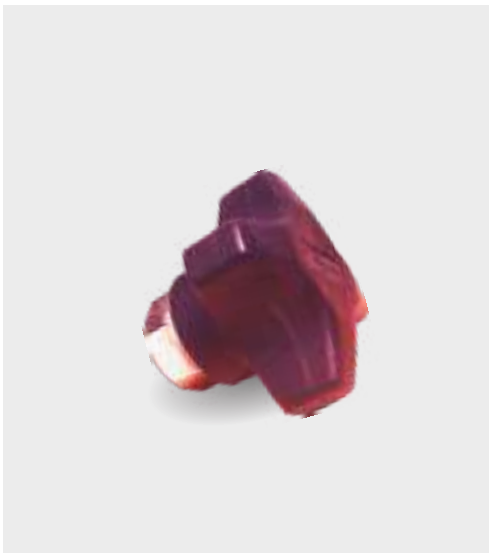

PIEZA	DESCRIP.	H	PESO
034	AISI	25	56.40 g
682		65	63 g

VENTA UNIDAD
COLOR NEGRO

MATERIALES PERILLA/KNOB=PAFG
INSERTO/INSERT=AISI 304

Perilla Anatómica Reforzada

Reinforced Anatomical Knob