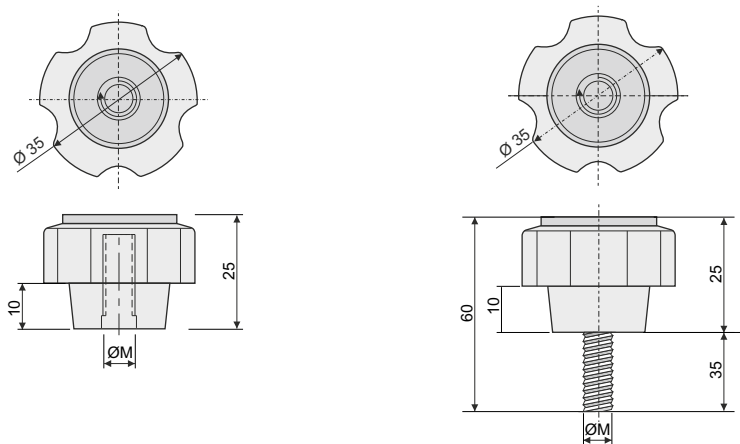

Perillas - Knobs

Perilla Anatómica Ø25 Con Tuerca/Tornillo Anatomical Knob Ø25 Female/Male

PIEZA	DESC.	ØM	A	B	PESO
687	HEMBRA	M4			7 g
688		M5			
689		M6			
683	MACHO	M4	41	25	5 g
684		M4	56	40	7 g
685		M5	56	40	10 g
686		M6	56	40	13 g

VENTA
COLOR

UNIDAD
NEGRO

MATERIALES

PERILLA/KNOB=PAFG
INSERTO/INSERT=AISI 304
INSERTO/INSERT=NPB

Perilla Anatómica Ø35 Con Tuerca/Tornillo Anatomical Knob Ø35 Female/Male

PIEZA	DESC.	ØM	PESO
446	HEMBRA	M5	33 g
447		M6	
312		M8	25 g
448	MACHO	M10	
450		M5	30 g
451		M6	
452		M8	38 g
453		M10	52 g

Perilla Anatómica Ø50 Con Tuerca/Tornillo

Anatomical Knob Ø50 Female/Male

PIEZA	DESC.	ØM	PESO
109	HEMBRA	M6	29.1 g
110		M8	31.5 g
111		M10	37.7 g
106	MACHO	M6	36.8 g
107		M8	46.7 g
108		M10	60.4 g

VENTA
COLOR