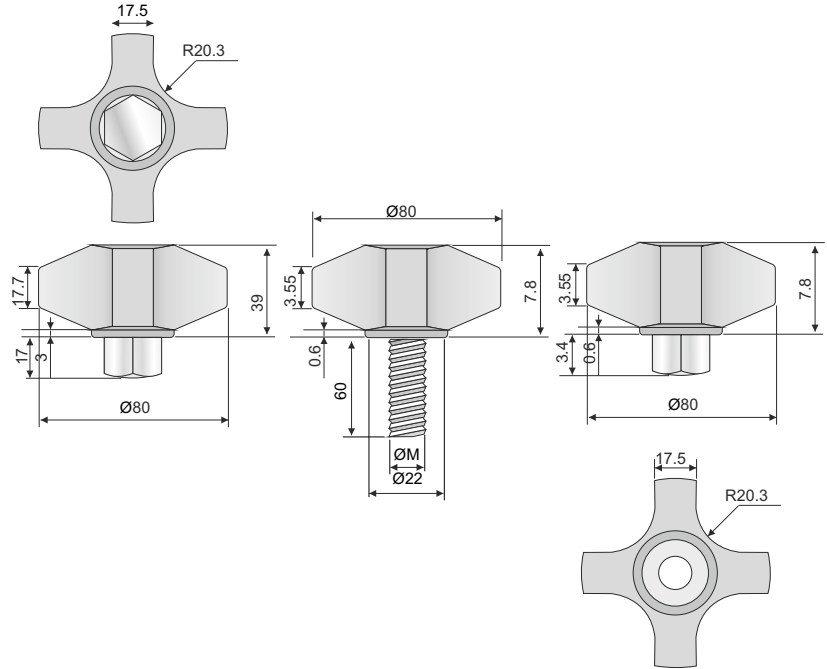

Perilla de Ajuste Soporte Baranda Pasante

Knob

NUEVO
NEW

PIEZA	DESCRIPCIÓN	PESO
1434	DE AJUSTE	55 g

VENTA	UNIDAD
COLOR	NEGRO
MATERIALES	PERILLA/KNOB=PAFG INSERTO/INSERT=NPB

Perillas - Knobs

Perilla Anatómica Ø80 Con Tuerca/Rosca Pasante/Macho Anatomical Knob Ø80 Female/With Hole /Male

PIEZA	DESCRIP.	ØM	PESO
1012	HEMBRA	M12	224 g
1013		M14	233 g
1014		M16	115 g
1100	HEMBRA	M12	242 g
1101	PASANTE	M14	227 g
1102		M16	207 g
1015	MACHO	M12	285 g
1016		M14	302 g
1017		M16	324 g

VENTA UNIDAD
COLOR NEGRO

Volantes - Wheels

Volante Ø124 con Manija/sin Manija

Steering Wheel Ø124 With Handle/Without Handle

PIEZA	DESCRIP.	PESO
928	D 124 CON MANIJA	275 g
927	D 124 SIN MANIJA	195 g

VENTA COLOR UNIDAD NEGRO

MATERIALES VOLANTE/STEERING=PAFG
INSERTO/INSERT=BRASS