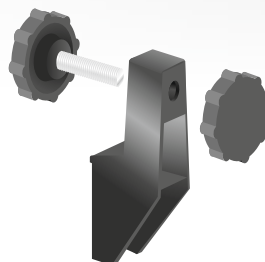

PIEZA	DESC.	ROSCA	PESO
032	DE AJUSTE	9/16"	19 g
082		1/2"	
314		M14	

VENTA UNIDAD
COLOR NEGRO

MATERIALES PERILLA/KNOB=PAFG