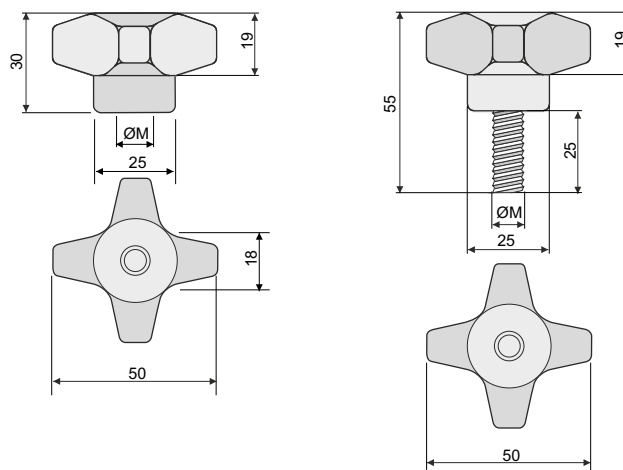

PIEZA	DESC.	ØM	A	B	PESO
1835	HEMBRA	M6	16.5		17.5 g
1836		M8	21		
1837	MACHO	M6	45	20	18.5 g
1839		M6	55	30	
1838		M8	45	20	
1840		M8	55	30	

VENTA
COLOR

UNIDAD
NEGRO

MATERIALES

PERILLA/KNOB=PAFG
INSERTO/INSERT=AISI 304
INSERTO/INSERT=NPB

Perilla Anatómica Ø50 Con Tuerca/Tornillo

Anatomical Knob Ø50 Female/Male

PIEZA	DESC.	ØM	PESO
109	HEMBRA	M6	29.1 g
110		M8	31.5 g
111		M10	37.7 g
106	MACHO	M6	36.8 g
107		M8	46.7 g
108		M10	60.4 g

VENTA
COLOR

UNIDAD
NEGRO

MATERIALES

PERILLA/KNOB=PAFG
INSERTO/INSERT=AISI 304
INSERTO/INSERT=NPB

Perillas - Knobs

Perilla Anatómica Ø50 Con Tuerca/Tornillo Anatomical Knob Ø50 Female/Male

NUEVO
NEW

PIEZA	DESC.	ØM	A	B	PESO
1826	HEMBRA	M6			37.7 g
1827		M8			
1828		M10			
1829	MACHO	M6	56.4	25	38.7 g
1830		M8	56.4	25	
1831		M10	56.4	25	
1832		M6	66.4	35	
1833		M8	66.4	35	
1834		M10	66.4	35	

Volantes - Wheels

Volante Ø124 con Manija/sin Manija

Steering Wheel Ø124 With Handle/Without Handle

PIEZA	DESCRIP.	PESO
928	D 124 CON MANIJA	275 g
927	D 124 SIN MANIJA	195 g

VENTA COLOR UNIDAD NEGRO

MATERIALES VOLANTE/STEERING=PAFG
INSERTO/INSERT=BRASS