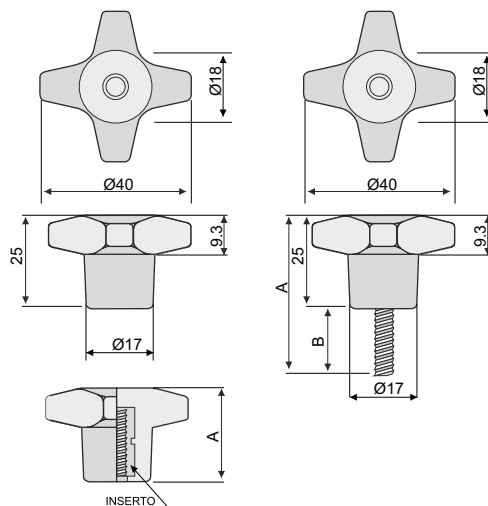

Perillas - Knobs

Perilla Anatómica Ø25 Con Tuerca/Tornillo Anatomical Knob Ø25 Female/Male

PIEZA	DESC.	ØM	A	B	PESO
687	HEMBRA	M4			7 g
688		M5			
689		M6			
683	MACHO	M4	41	25	5 g
684		M4	56	40	7 g
685		M5	56	40	10 g
686		M6	56	40	13 g

VENTA
COLOR

UNIDAD
NEGRO

MATERIALES

PERILLA/KNOB=PAFG
INSERTO/INSERT=AISI 304
INSERTO/INSERT=NPB

Perilla Anatómica Ø35 Con Tuerca/Tornillo Anatomical Knob Ø35 Female/Male

PIEZA	DESC.	ØM	PESO
446	HEMBRA	M5	33 g
447		M6	
312		M8	25 g
448	MACHO	M10	
450		M5	30 g
451		M6	
452		M8	38 g
453		M10	52 g

PIEZA	DESC.	ØM	A	B	PESO
1835	HEMBRA	M6	16.5		17.5 g
1836		M8	21		
1837	MACHO	M6	45	20	18.5 g
1839		M6	55	30	
1838		M8	45	20	
1840		M8	55	30	

VENTA
COLOR

UNIDAD
NEGRO

MATERIALES

PERILLA/KNOB=PAFG
INSERTO/INSERT=AISI 304
INSERTO/INSERT=NPB

Perilla Anatómica Ø50 Con Tuerca/Tornillo

Anatomical Knob Ø50 Female/Male

PIEZA	DESC.	ØM	PESO
109	HEMBRA	M6	29.1 g
110		M8	31.5 g
111		M10	37.7 g
106	MACHO	M6	36.8 g
107		M8	46.7 g
108		M10	60.4 g

VENTA
COLOR