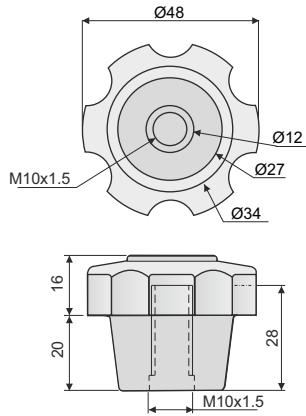

Perillas - Knobs

Perilla De Ajuste Soporte Baranda

Knob For Bracket