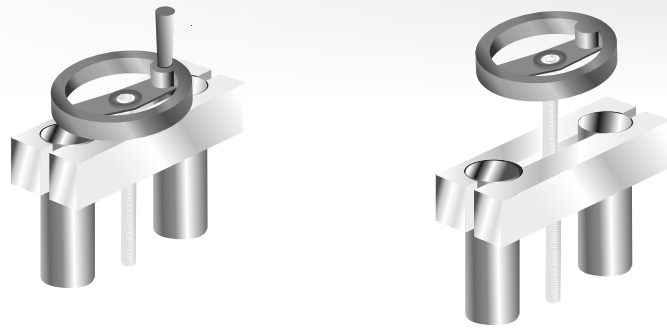

Volantes - Wheels

Volante Ø124 con Manija/sin Manija

Steering Wheel Ø124 With Handle/Without Handle

PIEZA	DESCRIP.	PESO
928	D 124 CON MANIJA	275 g
927	D 124 SIN MANIJA	195 g

VENTA COLOR UNIDAD NEGRO

MATERIALES VOLANTE/STEERING=PAFG
INSERTO/INSERT=BRASS

Volante Ø100 con Manija/sin Manija

Steering Wheel Ø100 With Handle/Without Handle

PIEZA	DESCRIPCIÓN	PESO
917	D 100 SIN MANIJA	85 g
918	D 100 CON MANIJA	165 g

VENTA COLOR UNIDAD NEGRO

MATERIALES VOLANTE/STEERING=PAFG
INSERTO/INSERT=BRASS