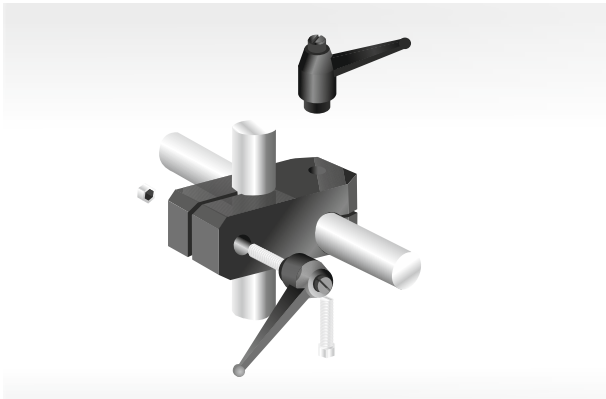

Perillas - Knobs

Perilla 1/2 Giro Macho/Hembra Adjustable Handle Male/Female

PIEZA	DESC.	PESO	ØM	A	B	C	D	E	F	G	H
805	1/2 GIRO	26 g	6	43	50	35	28	12	6	13	25
806	MACHO	40 g	8	65	73	46	36	15	8	17	30
807		129 g	10	83	93	57	45	19	10	22	40
808		147 g	12	104	120	69	37	25	11	24	60
809	1/2 GIRO	28 g	6	43	50	35	28	12	6	13	
810	HEMBRA	34 g	8	65	73	46	36	15	8	17	
811		65 g	10	83	93	57	45	19	10	22	
812		104 g	12	104	120	69	37	25	11	24	

VENTA	UNIDAD	MATERIALES	PERILLA/KNOB=PAFG
COLOR	NEGRO		INSERTO/INSERT=NPB
			TORNILLO/SCREW=AISI 304