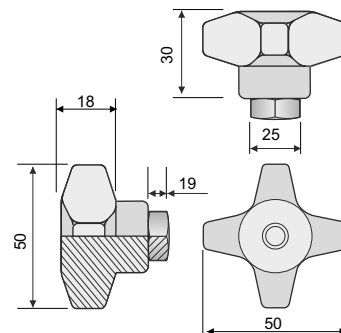

PIEZA	DESC.	ØM	PESO
851	REFORZADA	M8	70 g
781		M10	
782		M12	

VENTA UNIDAD
COLOR NEGRO

MATERIALES PERILLA/KNOB=PAFG
INSERTO/INSERT=NPB