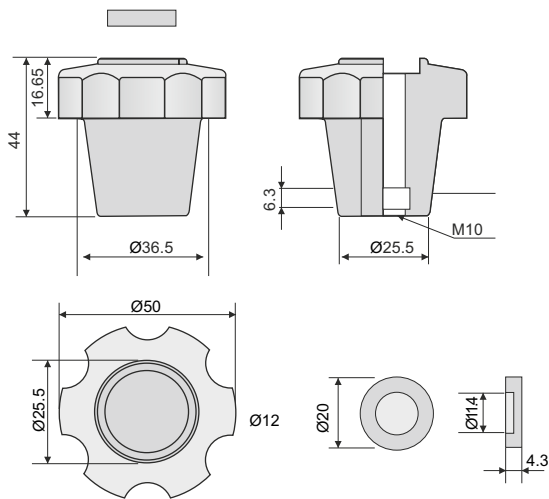

Perilla de Ajuste Soporte Baranda Pasante

Knob