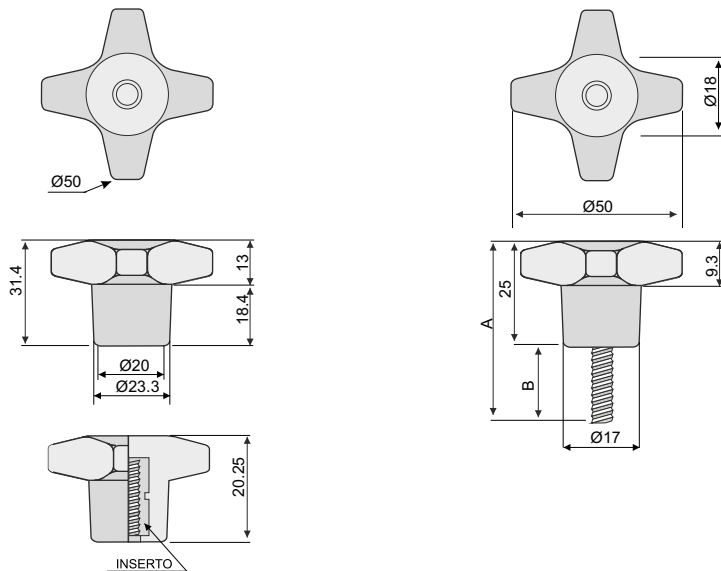

Perilla Anatómica Ø50 Con Tuerca/Tornillo

Anatomical Knob Ø50 Female/Male

PIEZA	DESC.	ØM	PESO
109	HEMBRA	M6	29.1 g
110		M8	31.5 g
111		M10	37.7 g
106	MACHO	M6	36.8 g
107		M8	46.7 g
108		M10	60.4 g

VENTA
COLOR

UNIDAD
NEGRO

MATERIALES

PERILLA/KNOB=PAFG
INSERTO/INSERT=AISI 304
INSERTO/INSERT=NPB

Perillas - Knobs

Perilla Anatómica Ø50 Con Tuerca/Tornillo Anatomical Knob Ø50 Female/Male

NUEVO
NEW

PIEZA	DESC.	ØM	A	B	PESO
1826	HEMBRA	M6			37.7 g
1827		M8			
1828		M10			
1829	MACHO	M6	56.4	25	38.7 g
1830		M8	56.4	25	
1831		M10	56.4	25	
1832		M6	66.4	35	
1833		M8	66.4	35	
1834		M10	66.4	35	

VENTA
COLOR

UNIDAD
NEGRO

MATERIALES

PERILLA/KNOB=PAFG
INSERTO/INSERT=AISI 304
INSERTO/INSERT=NPB

Perilla Anatómica Ø65 Con Tuerca/Rosca Pasante/Tornillo Anatomical Knob Ø65 Female/With Hole /Male

PIEZA	DESC.	ØM	PESO
421	HEMBRA	M10	80 g
422		M12	78 g
783	HEMBRA PASANTE	M10	86 g
857		M12	84 g
1010	MACHO	M10	96 g
1011		M12	94 g