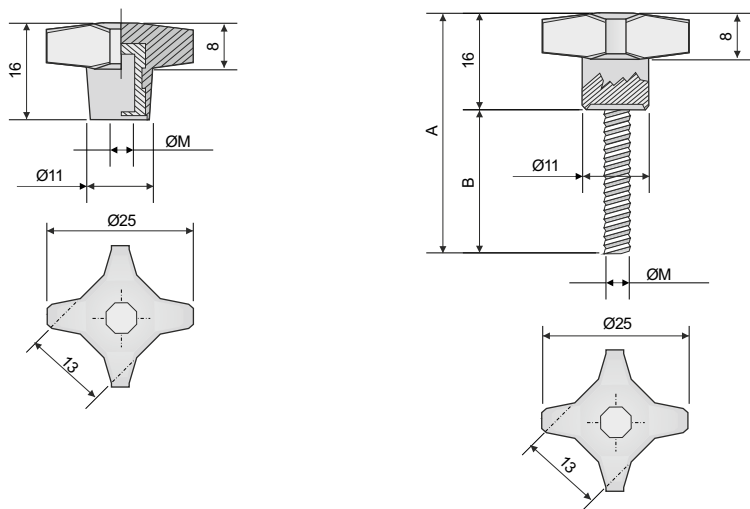

Perillas - Knobs

Perilla Anatómica Ø25 Con Tuerca/Tornillo Anatomical Knob Ø25 Female/Male

PIEZA	DESC.	ØM	A	B	PESO
687	HEMBRA	M4			7 g
688		M5			
689		M6			
683	MACHO	M4	41	25	5 g
684		M4	56	40	7 g
685		M5	56	40	10 g
686		M6	56	40	13 g

VENTA
COLOR

UNIDAD
NEGRO

MATERIALES

PERILLA/KNOB=PAFG
INSERTO/INSERT=AISI 304
INSERTO/INSERT=NPB

Perilla Anatómica Ø35 Con Tuerca/Tornillo Anatomical Knob Ø35 Female/Male

PIEZA	DESC.	ØM	PESO
446	HEMBRA	M5	33 g
447		M6	
312		M8	25 g
448	MACHO	M10	
450		M5	30 g
451		M6	
452		M8	38 g
453		M10	52 g

Perilla Anatómica Ø50 Con Tuerca/Tornillo

Anatomical Knob Ø50 Female/Male

PIEZA	DESC.	ØM	PESO
109	HEMBRA	M6	29.1 g
110		M8	31.5 g
111		M10	37.7 g
106	MACHO	M6	36.8 g
107		M8	46.7 g
108		M10	60.4 g

VENTA
COLOR